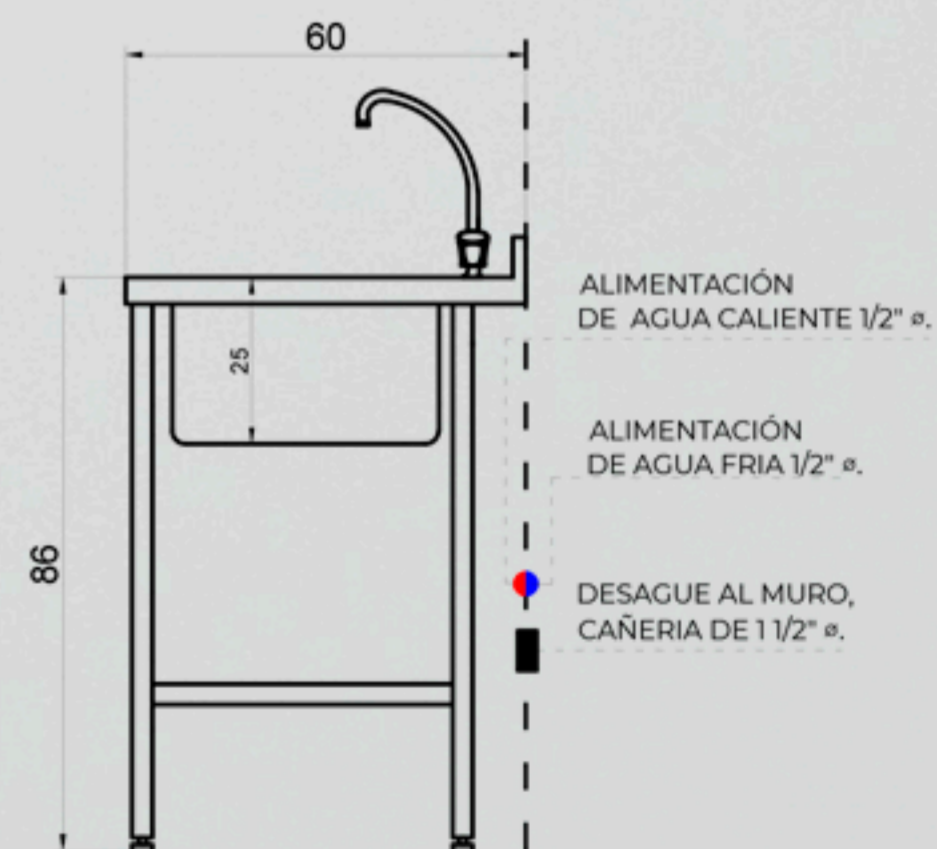

Características.

- Construcción íntegra en acero inoxidable calidad AISI304.
- Llave combinación cuello de cisne
- Taza 50 x 40 x 25 cm.
- Perfil 30 / 30 mm

PLANTA

VISTA FRONTAL

VISTA LATERAL

www.steward.cl

SKU	NOMBRE	LARGO	ANCHO	ALTO	POTENCIA (kW)	VOLTAJE
030001831	LAVAFONDO INOX 2TZ S/D 160X60CM BC-BIG COOK	cm				
		160	60	86		