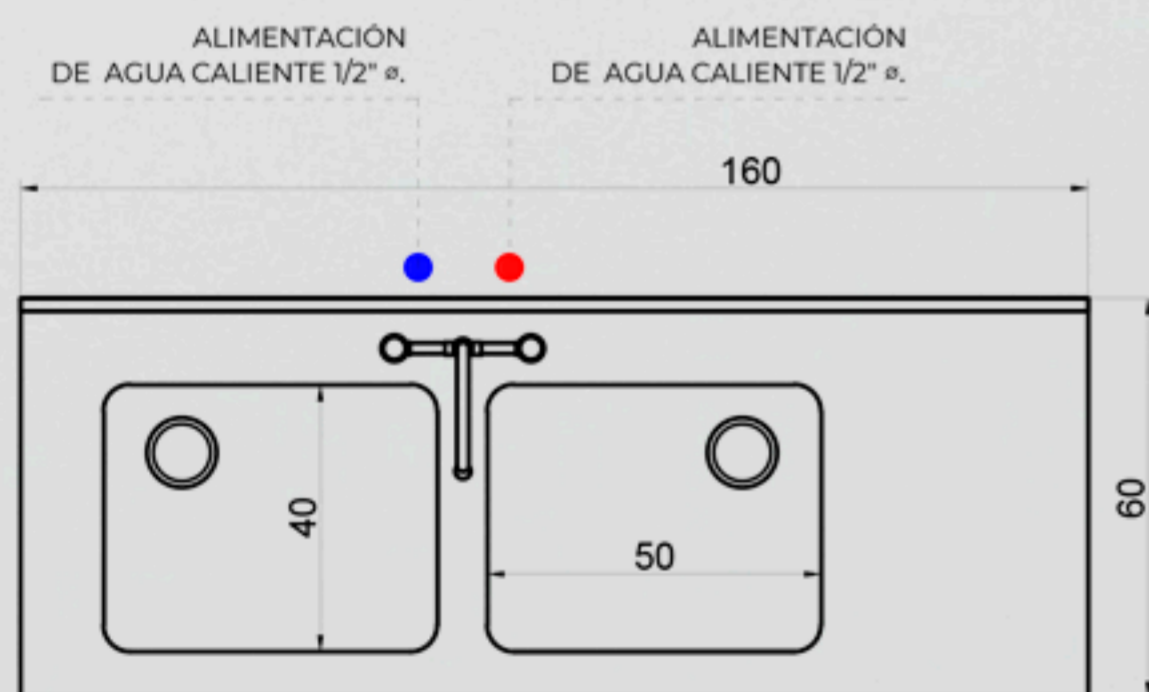

Características.

- Construcción íntegra en acero inoxidable calidad AISI304.
- Llave combinación cuello de cisne
- Taza 50 x 40 x 25 cm.
- Perfil 30 / 30 mm

PLANTA

VISTA FRONTAL

VISTA LATERAL

www.steward.cl

SKU	NOMBRE	LARGO	ANCHO	ALTO	POTENCIA (kW)	VOLTAJE
030001831	LAVAFONDO INOX 2TZ S/D 160X60CM BC-BIG COOK	cm				
		160	60	86		