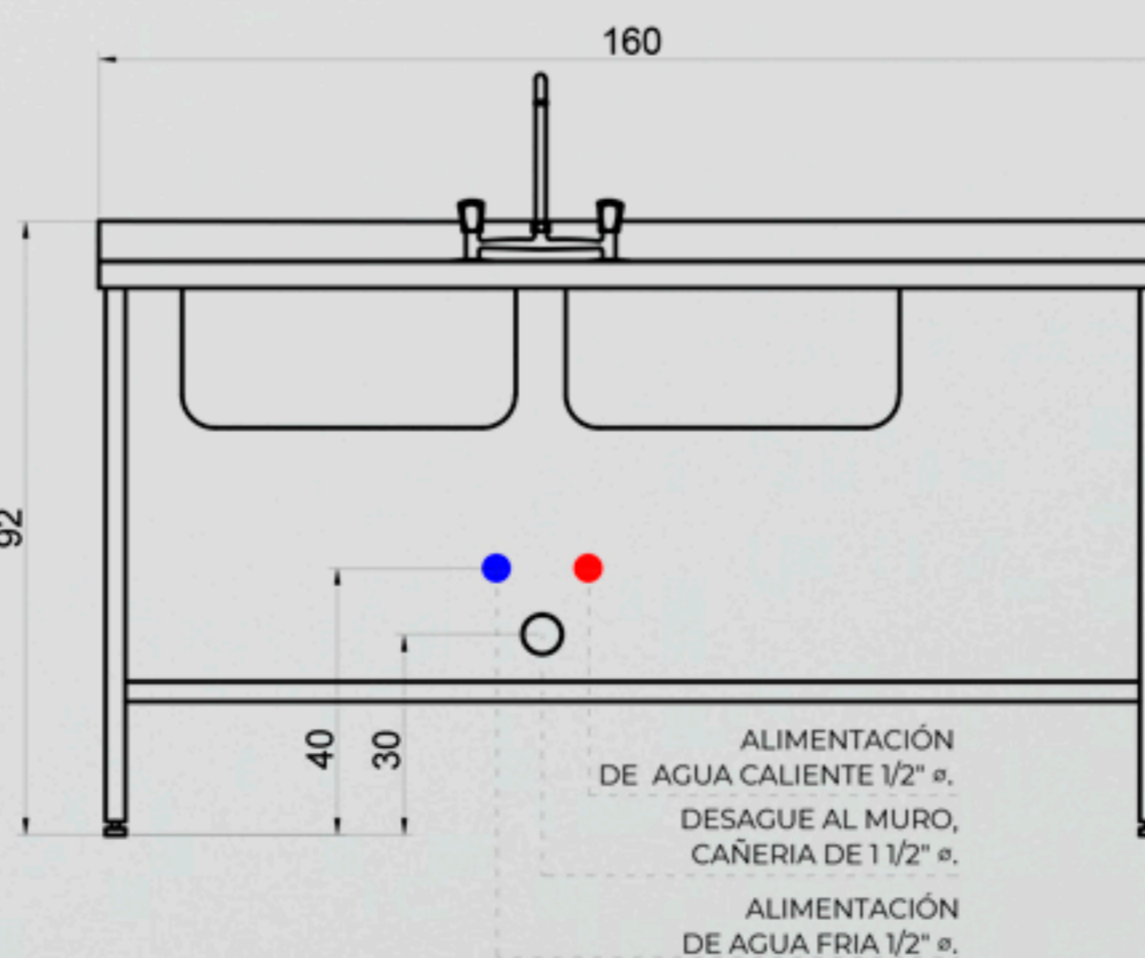

Características.

- Construcción íntegra en acero inoxidable calidad AISI304.
- Llave combinación cuello de cisne
- Taza 50 x 40 x 25 cm.
- Perfil 30 / 30 mm

PLANTA

VISTA FRONTAL

VISTA LATERAL

www.steward.cl

SKU	NOMBRE	LARGO	ANCHO	ALTO	POTENCIA (kW)	VOLTAJE
030001831	LAVAFONDO INOX 2TZ S/D 160X60CM BC-BIG COOK	cm				
		160	60	86		